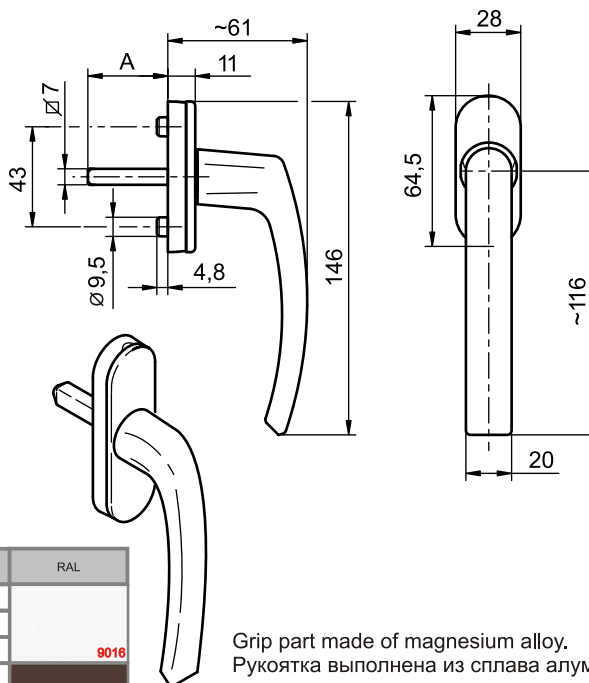

# Pluton I

Window handle  
Оконная ручка

Plastic  
Пластмасса ZnAl

-N°		RAL	📦	📦	A	🔩	🔩	RAL
Basic (X)	Standard (Y)							
111.9016.35.45	112.9016.35.45	9016	50 / 7 kg	50	35 mm	M5 x 40	x8, 45°	
111.9016.40.45	112.9016.40.45	9016	50 / 7 kg	50	40 mm	M5 x 45	x8, 45°	
111.9016.45.45	112.9016.45.45	9016	50 / 7 kg	50	45 mm	M5 x 45	x8, 45°	9016
111.8019.35.45	112.8019.35.45	8019	50 / 7 kg	50	35 mm	M5 x 40	x8, 45°	
111.8019.40.45	112.8019.40.45	8019	50 / 7 kg	50	40 mm	M5 x 45	x8, 45°	
111.8019.45.45	112.8019.45.45	8019	50 / 7 kg	50	45 mm	M5 x 45	x8, 45°	8019

# Pluton II

Window handle  
Оконная ручка

Plastic  
Пластмасса ZnAl

-N°		RAL	📦	📦	A	🔩	🔩	RAL
Basic (X)	Standard (Y)							
121.9016.35.45	122.9016.35.45	9016	50 / 7 kg	50	35 mm	M5 x 40	x8, 45°	
121.9016.40.45	122.9016.40.45	9016	50 / 7 kg	50	40 mm	M5 x 45	x8, 45°	
121.9016.45.45	122.9016.45.45	9016	50 / 7 kg	50	45 mm	M5 x 45	x8, 45°	9016
121.8019.35.45	122.8019.35.45	8019	50 / 7 kg	50	35 mm	M5 x 40	x8, 45°	
121.8019.40.45	122.8019.40.45	8019	50 / 7 kg	50	40 mm	M5 x 45	x8, 45°	
121.8019.45.45	122.8019.45.45	8019	50 / 7 kg	50	45 mm	M5 x 45	x8, 45°	8019

# Wenus I

Window handle  
Оконная ручка

-№	RAL			A			RAL
101.9016.35.45	9016	125 / 11 kg	125	35 mm	M5 x 40	x8, 45°	
101.9016.40.45	9016	125 / 11 kg	125	40 mm	M5 x 45	x8, 45°	
101.9016.45.45	9016	125 / 11 kg	125	45 mm	M5 x 45	x8, 45°	9016
101.8019.35.45	8019	125 / 11 kg	125	35 mm	M5 x 40	x8, 45°	
101.8019.40.45	8019	125 / 11 kg	125	40 mm	M5 x 45	x8, 45°	
101.8019.45.45	8019	125 / 11 kg	125	45 mm	M5 x 45	x8, 45°	8019

# Wenus II

Window handle  
Оконная ручка

-N°	RAL			A			RAL
102.9016.35.90	9016	125 / 13 kg	125	35 mm	M5 x 40	x4, 90°	9016
102.8019.35.90	8019	125 / 13 kg	125	35 mm	M5 x 40	x4, 90°	8019

Grip part made of plastic  
Ручка выполнена из пластмассы