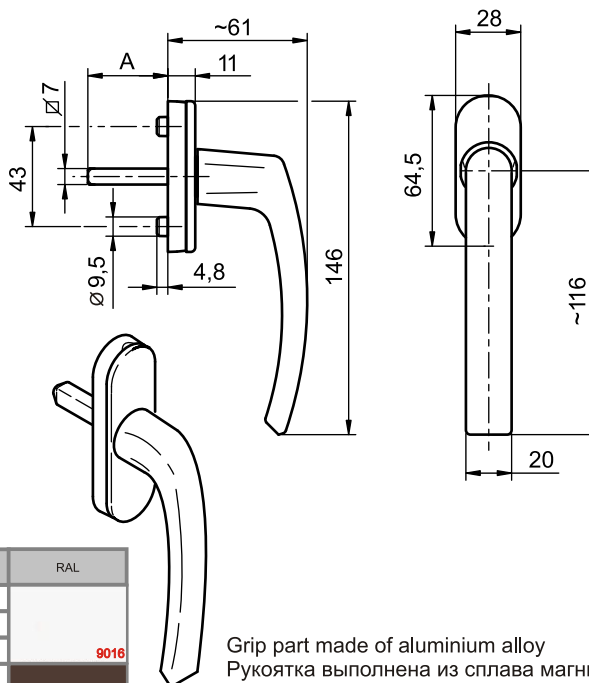

# Pluton I

Window handle  
Оконная ручка

Plastic  
Пластмасса ZnAl

-N°		RAL	📦	📦	A	🔩	🔩	RAL
Basic (X)	Standard (Y)							
111.9016.35.45	112.9016.35.45	9016	50 / 7 kg	50	35 mm	M5 x 40	x8, 45°	
111.9016.40.45	112.9016.40.45	9016	50 / 7 kg	50	40 mm	M5 x 45	x8, 45°	
111.9016.45.45	112.9016.45.45	9016	50 / 7 kg	50	45 mm	M5 x 45	x8, 45°	9016
111.8019.35.45	112.8019.35.45	8019	50 / 7 kg	50	35 mm	M5 x 40	x8, 45°	
111.8019.40.45	112.8019.40.45	8019	50 / 7 kg	50	40 mm	M5 x 45	x8, 45°	
111.8019.45.45	112.8019.45.45	8019	50 / 7 kg	50	45 mm	M5 x 45	x8, 45°	8019

# Pluton II

Window handle  
Оконная ручка

Plastic  
Пластмасса ZnAl

-N°		RAL	📦	📦	A	🔩	🔩	RAL
Basic (X)	Standard (Y)							
121.9016.35.45	122.9016.35.45	9016	50 / 7 kg	50	35 mm	M5 x 40	x8, 45°	
121.9016.40.45	122.9016.40.45	9016	50 / 7 kg	50	40 mm	M5 x 45	x8, 45°	
121.9016.45.45	122.9016.45.45	9016	50 / 7 kg	50	45 mm	M5 x 45	x8, 45°	9016
121.8019.35.45	122.8019.35.45	8019	50 / 7 kg	50	35 mm	M5 x 40	x8, 45°	
121.8019.40.45	122.8019.40.45	8019	50 / 7 kg	50	40 mm	M5 x 45	x8, 45°	
121.8019.45.45	122.8019.45.45	8019	50 / 7 kg	50	45 mm	M5 x 45	x8, 45°	8019

# Wenus I

Window handle  
Оконная ручка

-№	RAL			A			RAL
101.9016.35.45	9016	125 / 11 kg	125	35 mm	M5 x 40	x8, 45°	
101.9016.40.45	9016	125 / 11 kg	125	40 mm	M5 x 45	x8, 45°	
101.9016.45.45	9016	125 / 11 kg	125	45 mm	M5 x 45	x8, 45°	9016
101.8019.35.45	8019	125 / 11 kg	125	35 mm	M5 x 40	x8, 45°	
101.8019.40.45	8019	125 / 11 kg	125	40 mm	M5 x 45	x8, 45°	
101.8019.45.45	8019	125 / 11 kg	125	45 mm	M5 x 45	x8, 45°	8019

# Wenus

Window handle with lock  
Оконная ручка с ключами

Grip part made of plastic  
Ручка выполнена из пластмассы

-N°	RAL			A		
103.9016.38.45	9016	50 / 7,5 kg	50	38 mm	M5 x 40	x8, 45°