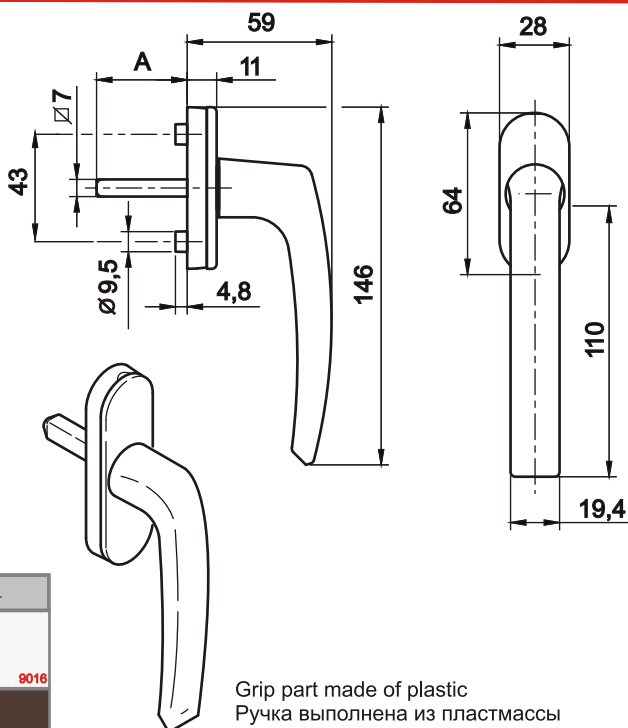

# Pluton II

Window handle  
Оконная ручка

Plastic  
Пластмасса ZnAl

-N°		RAL	📦	📦	A	🔩	🔩	RAL
Basic (X)	Standard (Y)							
121.9016.35.45	122.9016.35.45	9016	50 / 7 kg	50	35 mm	M5 x 40	x8, 45°	
121.9016.40.45	122.9016.40.45	9016	50 / 7 kg	50	40 mm	M5 x 45	x8, 45°	
121.9016.45.45	122.9016.45.45	9016	50 / 7 kg	50	45 mm	M5 x 45	x8, 45°	9016
121.8019.35.45	122.8019.35.45	8019	50 / 7 kg	50	35 mm	M5 x 40	x8, 45°	
121.8019.40.45	122.8019.40.45	8019	50 / 7 kg	50	40 mm	M5 x 45	x8, 45°	
121.8019.45.45	122.8019.45.45	8019	50 / 7 kg	50	45 mm	M5 x 45	x8, 45°	8019

# Wenus I

Window handle  
Оконная ручка

-№	RAL			A			RAL
101.9016.35.45	9016	125 / 11 kg	125	35 mm	M5 x 40	x8, 45°	
101.9016.40.45	9016	125 / 11 kg	125	40 mm	M5 x 45	x8, 45°	
101.9016.45.45	9016	125 / 11 kg	125	45 mm	M5 x 45	x8, 45°	9016
101.8019.35.45	8019	125 / 11 kg	125	35 mm	M5 x 40	x8, 45°	
101.8019.40.45	8019	125 / 11 kg	125	40 mm	M5 x 45	x8, 45°	
101.8019.45.45	8019	125 / 11 kg	125	45 mm	M5 x 45	x8, 45°	8019

# Wenus II

Window handle  
Оконная ручка

-N°	RAL			A			RAL
102.9016.35.90	9016	125 / 13 kg	125	35 mm	M5 x 40	x4, 90°	9016
102.8019.35.90	8019	125 / 13 kg	125	35 mm	M5 x 40	x4, 90°	8019

Grip part made of plastic  
Ручка выполнена из пластмассы