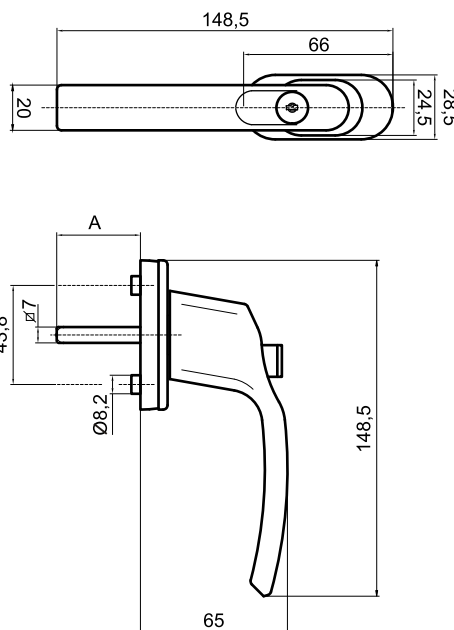

# Wenus I

Window handle  
Оконная ручка

-№	RAL			A			RAL
101.9016.35.45	9016	125 / 11 kg	125	35 mm	M5 x 40	x8, 45°	
101.9016.40.45	9016	125 / 11 kg	125	40 mm	M5 x 45	x8, 45°	
101.9016.45.45	9016	125 / 11 kg	125	45 mm	M5 x 45	x8, 45°	9016
101.8019.35.45	8019	125 / 11 kg	125	35 mm	M5 x 40	x8, 45°	
101.8019.40.45	8019	125 / 11 kg	125	40 mm	M5 x 45	x8, 45°	
101.8019.45.45	8019	125 / 11 kg	125	45 mm	M5 x 45	x8, 45°	8019

# Wenus II

Window handle  
Оконная ручка

-N°	RAL			A			RAL
102.9016.35.90	9016	125 / 13 kg	125	35 mm	M5 x 40	x4, 90°	9016
102.8019.35.90	8019	125 / 13 kg	125	35 mm	M5 x 40	x4, 90°	8019

Grip part made of plastic  
Ручка выполнена из пластмассы

# Wenus

Window handle with lock  
Оконная ручка с ключами

Grip part made of plastic  
Ручка выполнена из пластмассы

-N°	RAL			A		
103.9016.38.45	9016	50 / 7,5 kg	50	38 mm	M5 x 40	x8, 45°