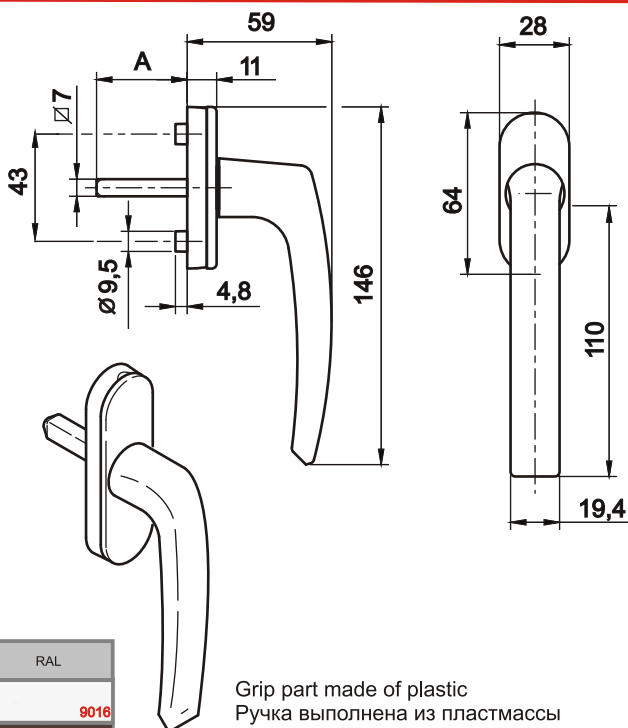

# Wenus I

Window handle  
Оконная ручка

-№	RAL			A			RAL
101.9016.35.45	9016	125 / 11 kg	125	35 mm	M5 x 40	x8, 45°	
101.9016.40.45	9016	125 / 11 kg	125	40 mm	M5 x 45	x8, 45°	
101.9016.45.45	9016	125 / 11 kg	125	45 mm	M5 x 45	x8, 45°	9016
101.8019.35.45	8019	125 / 11 kg	125	35 mm	M5 x 40	x8, 45°	
101.8019.40.45	8019	125 / 11 kg	125	40 mm	M5 x 45	x8, 45°	
101.8019.45.45	8019	125 / 11 kg	125	45 mm	M5 x 45	x8, 45°	8019

# Wenus II

Window handle  
Оконная ручка

-N°	RAL			A			RAL
102.9016.35.90	9016	125 / 13 kg	125	35 mm	M5 x 40	x4, 90°	9016
102.8019.35.90	8019	125 / 13 kg	125	35 mm	M5 x 40	x4, 90°	8019

Grip part made of plastic  
Ручка выполнена из пластмассы