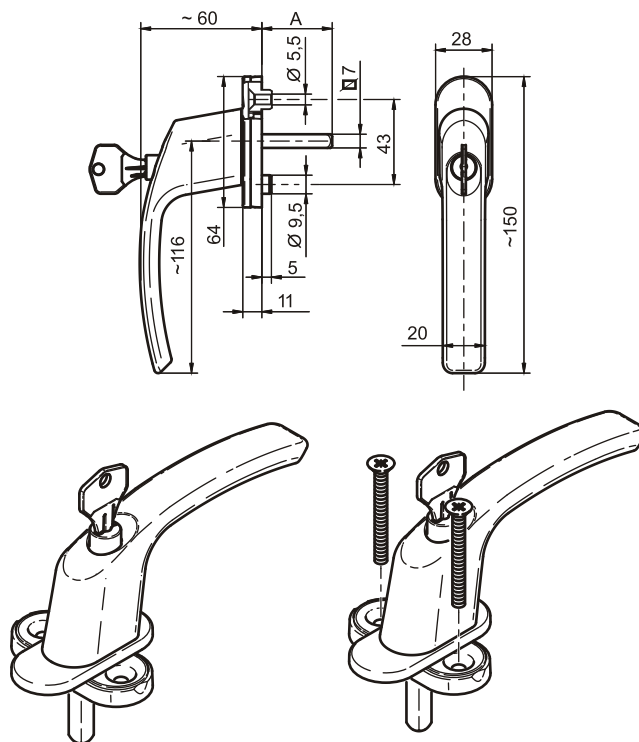

# Pluton II

Window handle  
Оконная ручка

Plastic  
Пластмасса ZnAl

-N°		RAL	📦	📦	A	🔩	🔩	RAL
Basic (X)	Standard (Y)							
121.9016.35.45	122.9016.35.45	9016	50 / 7 kg	50	35 mm	M5 x 40	x8, 45°	
121.9016.40.45	122.9016.40.45	9016	50 / 7 kg	50	40 mm	M5 x 45	x8, 45°	
121.9016.45.45	122.9016.45.45	9016	50 / 7 kg	50	45 mm	M5 x 45	x8, 45°	9016
121.8019.35.45	122.8019.35.45	8019	50 / 7 kg	50	35 mm	M5 x 40	x8, 45°	
121.8019.40.45	122.8019.40.45	8019	50 / 7 kg	50	40 mm	M5 x 45	x8, 45°	
121.8019.45.45	122.8019.45.45	8019	50 / 7 kg	50	45 mm	M5 x 45	x8, 45°	8019

# Wenus I

Window handle  
Оконная ручка

-№	RAL			A			RAL
101.9016.35.45	9016	125 / 11 kg	125	35 mm	M5 x 40	x8, 45°	
101.9016.40.45	9016	125 / 11 kg	125	40 mm	M5 x 45	x8, 45°	
101.9016.45.45	9016	125 / 11 kg	125	45 mm	M5 x 45	x8, 45°	9016
101.8019.35.45	8019	125 / 11 kg	125	35 mm	M5 x 40	x8, 45°	
101.8019.40.45	8019	125 / 11 kg	125	40 mm	M5 x 45	x8, 45°	
101.8019.45.45	8019	125 / 11 kg	125	45 mm	M5 x 45	x8, 45°	8019