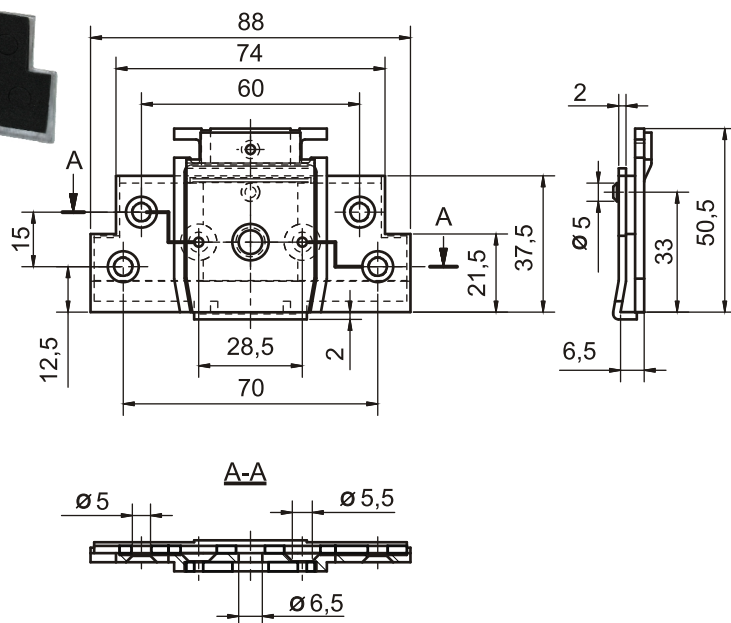

Соединители импоста

Trocal A5

Mullion connector for crossing connections
Соединитель импоста крестообразный

-№		
206.5000.02.00	400 / 27 kg	400

Trocal M5

Mullion connector
Соединитель импоста

-№		
206.5000.01.00	100 / 2,6 kg	100