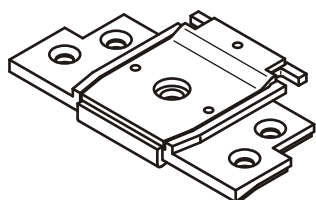

Соединители импоста

Trocal A5

Mullion connector for crossing connections
Соединитель импоста крестообразный

-№		
206.5000.02.00	400 / 27 kg	400

Trocal M5

Mullion connector
Соединитель импоста

-№		
206.5000.01.00	100 / 2,6 kg	100