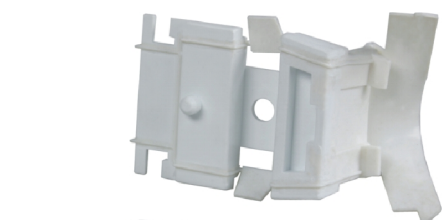

Соединители импоста

Trocal A5

Mullion connector for crossing connections
Соединитель импоста крестообразный

-№		
206.5000.02.00	400 / 27 kg	400

Trocal M5

Mullion connector
Соединитель импоста

-№		
206.5000.01.00	100 / 2,6 kg	100