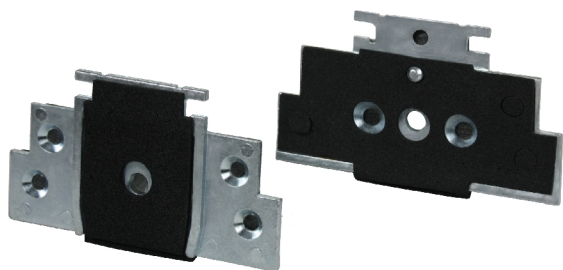

Соединители импоста

Trocal A5

Mullion connector for crossing connections
Соединитель импоста крестообразный

-№		
206.5000.02.00	400 / 27 kg	400

Trocal M5

Mullion connector
Соединитель импоста

-№		
206.5000.01.00	100 / 2,6 kg	100