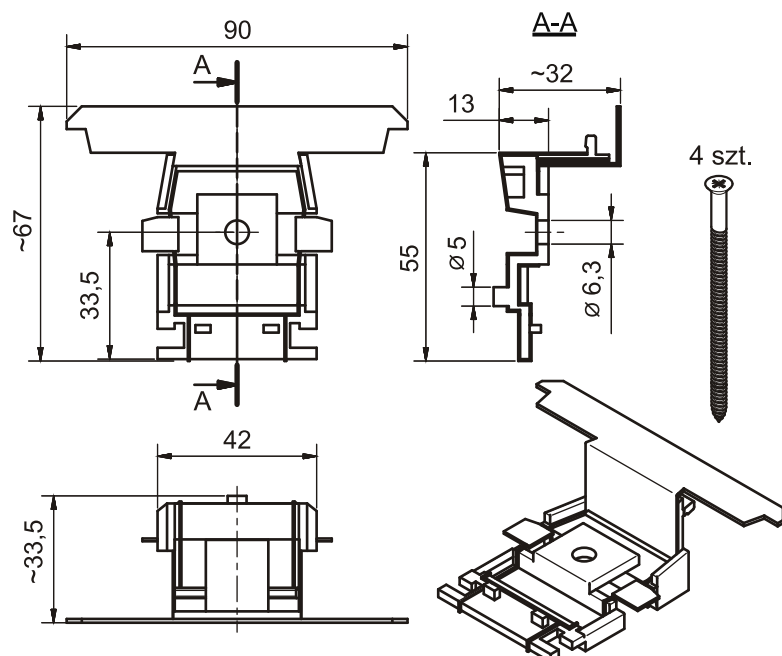

Соединители импоста

Trocal A5

Mullion connector for crossing connections
Соединитель импоста крестообразный

-№		
206.5000.02.00	400 / 27 kg	400

Trocal M5

Mullion connector
Соединитель импоста

-№		
206.5000.01.00	100 / 2,6 kg	100