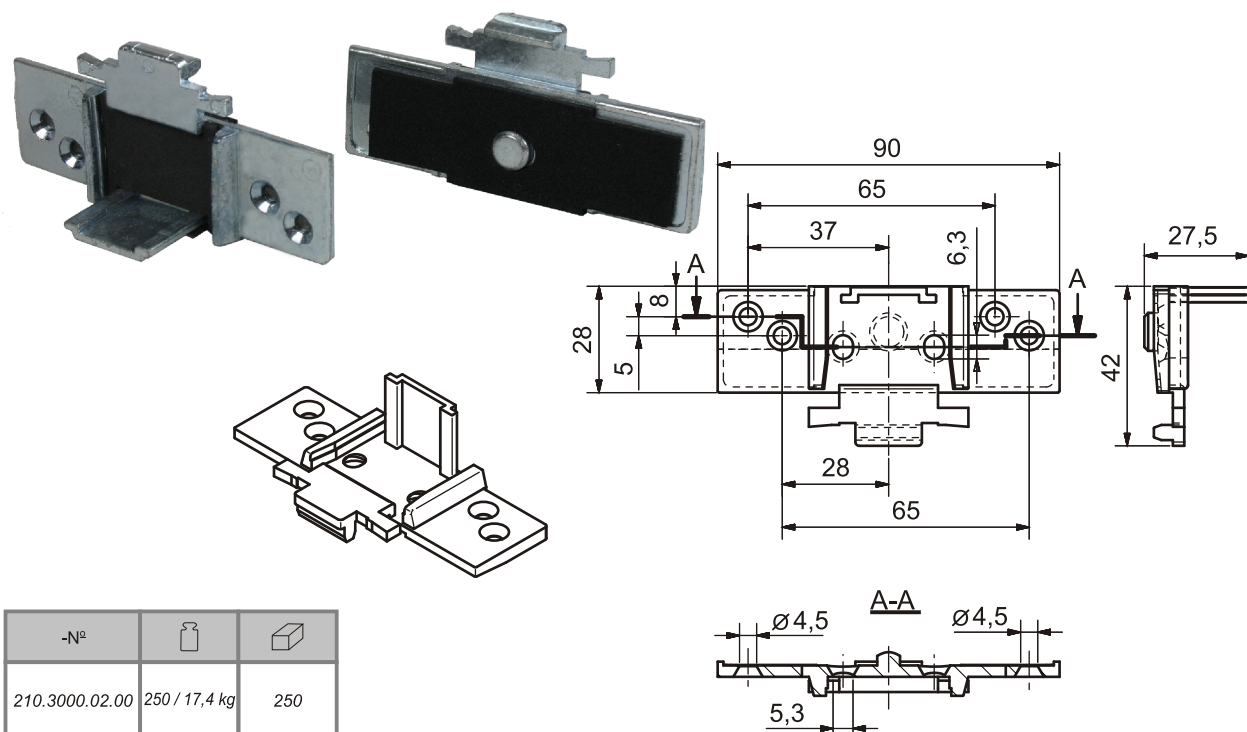

Salamander 2D

Mulion connector
Соединитель импоста

-N ^o		
209.2000.02.00	200 / 11,4 kg	200

Salamander 3D

Mulion connector
Соединитель импоста

-N ^o		
210.3000.02.00	250 / 17,4 kg	250