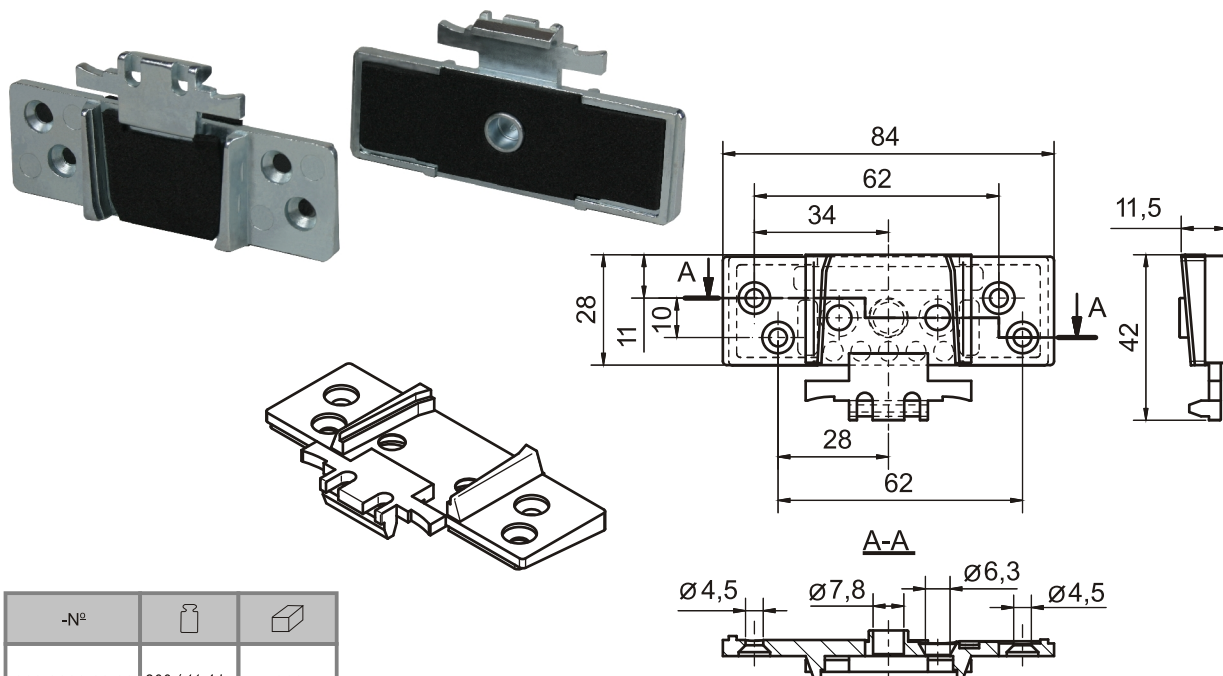

Salamander 2D

Mulion connector
Соединитель импоста

-N ^o		
209.2000.02.00	200 / 11,4 kg	200

Salamander 3D

Mulion connector
Соединитель импоста

-N ^o		
210.3000.02.00	250 / 17,4 kg	250