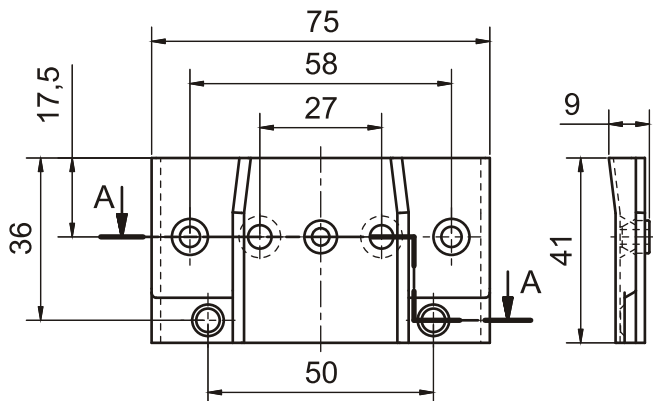

KBE 132

Mulion connector
Соединитель импоста

| -№ |  |  |
|----------------|---|---|
| 204.1320.02.00 | 200 / 11 kg | 200 |

KBE 132 A

Mulion connector
Соединитель импоста

| -№ |  |  |
|----------------|---|---|
| 204.1320.02.00 | 200 / 11 kg | 200 |

KBE 380

Mulion connector
Соединитель импоста

| -N ^o | | |
|-----------------|-------------|-----|
| 204.3800.02.00 | 250 / 17 kg | 250 |

KBE 380 A

Mulion connector
Соединитель импоста

| -N ^o | | |
|-----------------|------------|-----|
| 204.3801.02.00 | 150 / 5 kg | 150 |