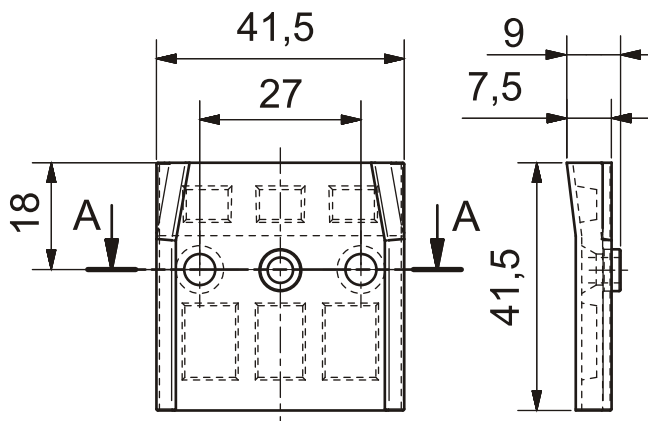

KBE 380

Mulion connector
Соединитель импоста

| -N ^o | | |
|-----------------|-------------|-----|
| 204.3800.02.00 | 250 / 17 kg | 250 |

KBE 380 A

Mulion connector
Соединитель импоста

| -N ^o | | |
|-----------------|------------|-----|
| 204.3801.02.00 | 150 / 5 kg | 150 |