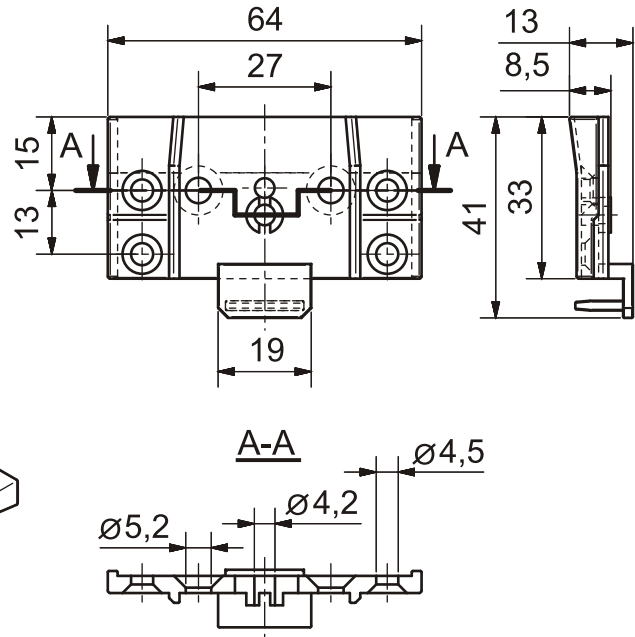

KBE 132

Mulion connector
Соединитель импоста

| -№ |  |  |
|----------------|---|---|
| 204.1320.02.00 | 200 / 11 kg | 200 |

KBE 132 A

Mulion connector
Соединитель импоста

| -№ |  |  |
|----------------|---|---|
| 204.1320.02.00 | 200 / 11 kg | 200 |

KBE 380

Mulion connector
Соединитель импоста

| -N ^o | | |
|-----------------|-------------|-----|
| 204.3800.02.00 | 250 / 17 kg | 250 |

KBE 380 A

Mulion connector
Соединитель импоста

| -N ^o | | |
|-----------------|------------|-----|
| 204.3801.02.00 | 150 / 5 kg | 150 |