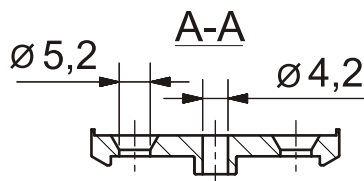

KBE 380

Mulion connector
Соединитель импоста

| -N ^o | | |
|-----------------|-------------|-----|
| 204.3800.02.00 | 250 / 17 kg | 250 |

KBE 380 A

Mulion connector
Соединитель импоста

| -N ^o | | |
|-----------------|------------|-----|
| 204.3801.02.00 | 150 / 5 kg | 150 |