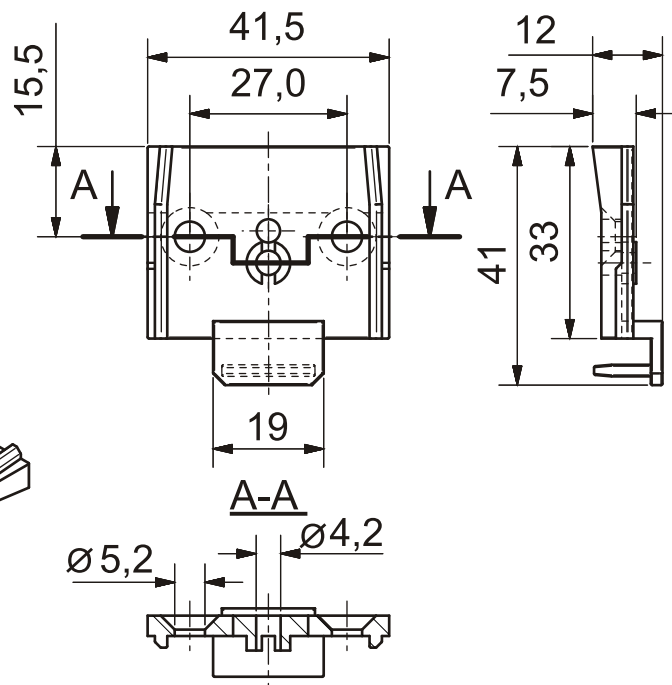

KBE 132

Mulion connector
Соединитель импоста

| -№ |  |  |
|----------------|---|---|
| 204.1320.02.00 | 200 / 11 kg | 200 |

KBE 132 A

Mulion connector
Соединитель импоста

| -№ |  |  |
|----------------|---|---|
| 204.1320.02.00 | 200 / 11 kg | 200 |

KBE 380

Mulion connector
Соединитель импоста

| -N ^o | | |
|-----------------|-------------|-----|
| 204.3800.02.00 | 250 / 17 kg | 250 |

KBE 380 A

Mulion connector
Соединитель импоста

| -N ^o | | |
|-----------------|------------|-----|
| 204.3801.02.00 | 150 / 5 kg | 150 |