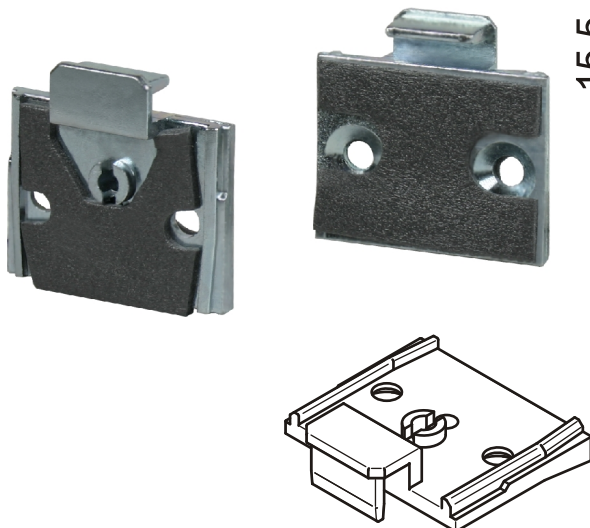

KBE 132

Mulion connector
Соединитель импоста

| -№ |  |  |
|----------------|---|---|
| 204.1320.02.00 | 200 / 11 kg | 200 |

KBE 132 A

Mulion connector
Соединитель импоста

| -№ |  |  |
|----------------|---|---|
| 204.1320.02.00 | 200 / 11 kg | 200 |

KBE 380

Mulion connector
Соединитель импоста

| -N ^o | | |
|-----------------|-------------|-----|
| 204.3800.02.00 | 250 / 17 kg | 250 |

KBE 380 A

Mulion connector
Соединитель импоста

| -N ^o | | |
|-----------------|------------|-----|
| 204.3801.02.00 | 150 / 5 kg | 150 |