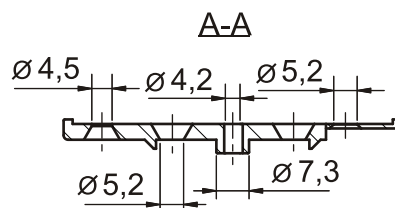

KBE 132

Mulion connector
Соединитель импоста

| -№ |  |  |
|----------------|---|---|
| 204.1320.02.00 | 200 / 11 kg | 200 |

KBE 132 A

Mulion connector
Соединитель импоста

| -№ |  |  |
|----------------|---|---|
| 204.1320.02.00 | 200 / 11 kg | 200 |

KBE 380

Mulion connector
Соединитель импоста

| -N ^o | | |
|-----------------|-------------|-----|
| 204.3800.02.00 | 250 / 17 kg | 250 |

KBE 380 A

Mulion connector
Соединитель импоста

| -N ^o | | |
|-----------------|------------|-----|
| 204.3801.02.00 | 150 / 5 kg | 150 |