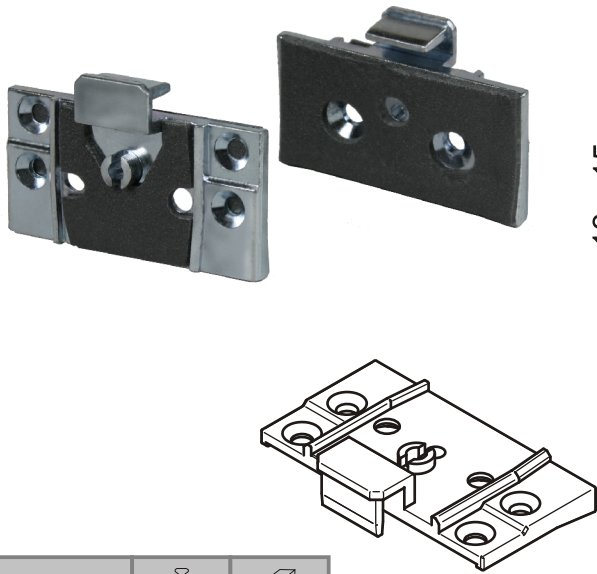

KBE 132

Mulion connector
Соединитель импоста

| -№ |  |  |
|----------------|---|---|
| 204.1320.02.00 | 200 / 11 kg | 200 |

KBE 132 A

Mulion connector
Соединитель импоста

| -№ |  |  |
|----------------|---|---|
| 204.1320.02.00 | 200 / 11 kg | 200 |

KBE 380

Mulion connector
Соединитель импоста

| -N ^o | | |
|-----------------|-------------|-----|
| 204.3800.02.00 | 250 / 17 kg | 250 |

KBE 380 A

Mulion connector
Соединитель импоста

| -N ^o | | |
|-----------------|------------|-----|
| 204.3801.02.00 | 150 / 5 kg | 150 |