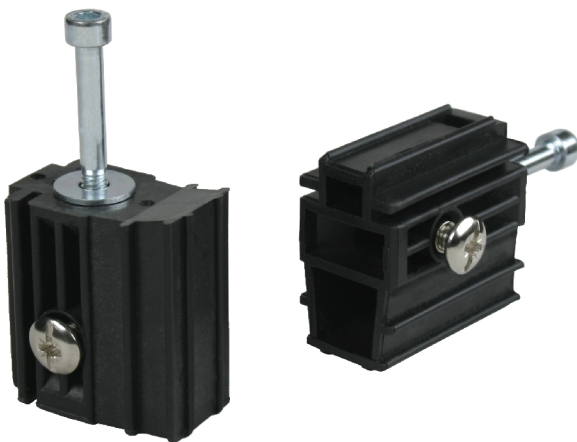

Gealan 3000

Mulion connector
Соединитель импоста

-№		
202.3000.01.00	200 / 10 kg	200

Gealan 8000

Mulion connector
Соединитель импоста

-№		
202.8000.01.00	200 / 12 kg	200