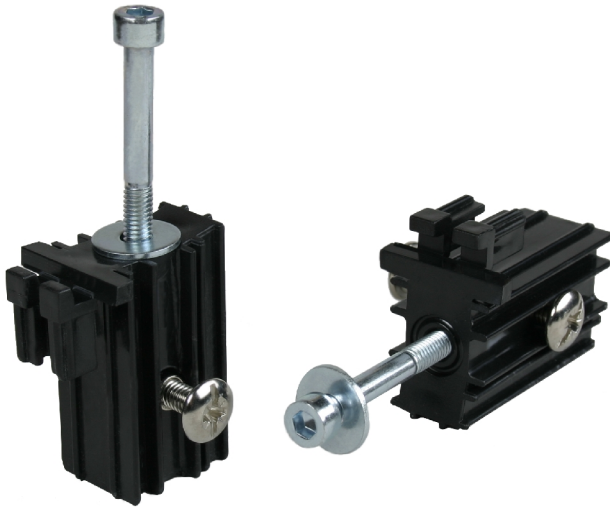

Gealan 3000

Mulion connector
Соединитель импоста

-№		
202.3000.01.00	200 / 10 kg	200

Gealan 8000

Mulion connector
Соединитель импоста

-№		
202.8000.01.00	200 / 12 kg	200