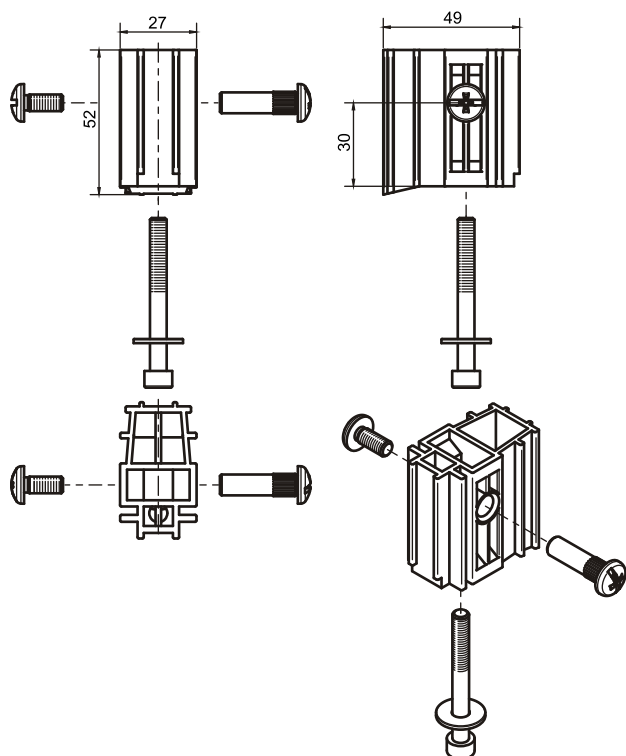

Gealan 3000

Mulion connector
Соединитель импоста

-№		
202.3000.01.00	200 / 10 kg	200

Gealan 8000

Mulion connector
Соединитель импоста

-№		
202.8000.01.00	200 / 12 kg	200