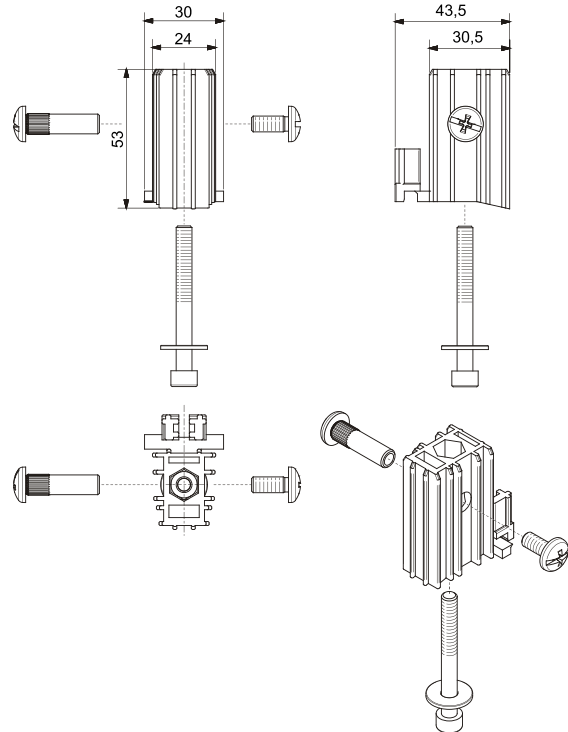

Gealan 3000

Mulion connector
Соединитель импоста

-№		
202.3000.01.00	200 / 10 kg	200

Gealan 8000

Mulion connector
Соединитель импоста

-№		
202.8000.01.00	200 / 12 kg	200