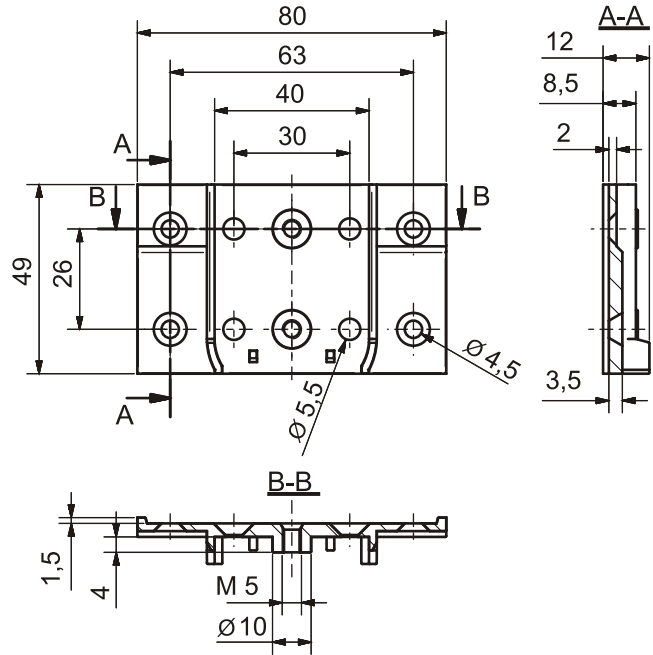

Соединители импоста

Brugmann ZS 302

Mulion connector
Соединитель импоста

-N ²		
211.3020.02.00	150 / 7,8 kg	150

Roplasto 7001

Mulion connector
Соединитель импоста

-N ²		
207.7001.02.00	100 / 7,5 kg	100