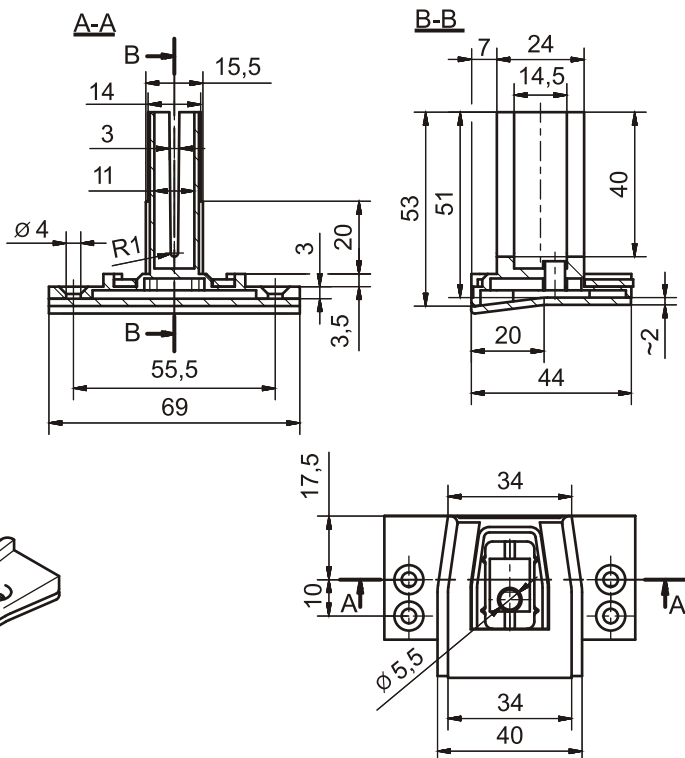

Соединители импоста

Brugmann ZS 302

Mulion connector
Соединитель импоста

-N ²		
211.3020.02.00	150 / 7,8 kg	150

Roplasto 7001

Mulion connector
Соединитель импоста

-N ²		
207.7001.02.00	100 / 7,5 kg	100