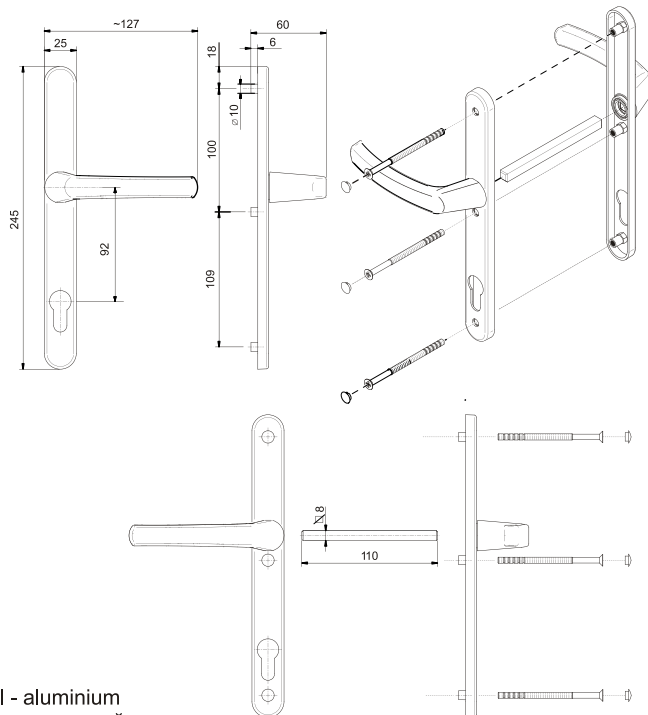

- RAL 9016
- RAL 9005
- RAL 8019
- Painted satin
Краска-сатин
- Painted gold
Краска-золото

Venusz

Door handle
Дверная ручка

-N°			RAL
104.9016.35.01	25 / 10 kg	25	8019
			9016

Material - aluminium
Материал-алюминий

Venusz

Door handle
Дверная ручка

-N°			RAL
104.9016.35.02	25 / 10 kg	25	8019
			9016

Material - aluminium
Материал-алюминий

Venusz II

Door handle
Дверная ручка

-N°			RAL
104.9016.25.03	25 / 10 kg	25	8019
			9016

Material - aluminium
Материал-алюминий

Venusz

Pull handle
Офисная ручка

-N°			RAL
104.9016.35.04	25 / 10 kg	25	8019
			9016

Material - aluminium
Материал-алюминий

Pluto

Door handle
Дверная ручка

-N°			RAL
104.9016.35.05	25 / 10 kg	25	8019
			9016