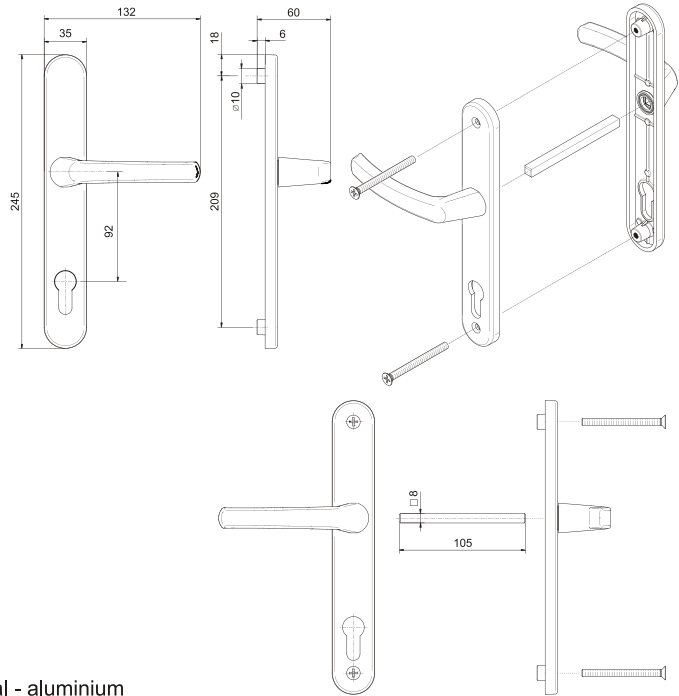

- RAL 9016
- RAL 9005
- RAL 8019
- Painted satin
Краска-сатин
- Painted gold
Краска-золото

Venusz

Door handle
Дверная ручка

-N°			RAL
104.9016.35.01	25 / 10 kg	25	8019
			9016

Material - aluminium
Материал-алюминий

Venusz

Door handle
Дверная ручка

-N°			RAL
104.9016.35.02	25 / 10 kg	25	8019
			9016

Material - aluminium
Материал-алюминий

Venusz II

Door handle
Дверная ручка

-N°			RAL
104.9016.25.03	25 / 10 kg	25	8019
			9016

Material - aluminium
Материал-алюминий

Venusz

Pull handle
Офисная ручка

-N°			RAL
104.9016.35.04	25 / 10 kg	25	8019
			9016

Material - aluminium
Материал-алюминий

Pluto

Door handle
Дверная ручка

-N°			RAL
104.9016.35.05	25 / 10 kg	25	8019
			9016

Material - aluminium
Материал-алюминий