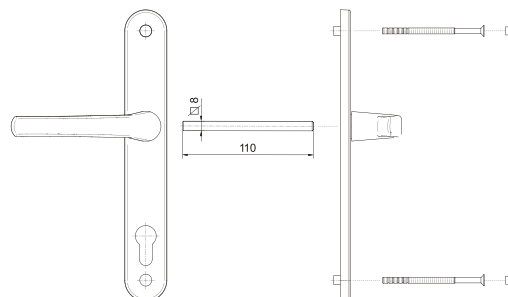

Oda I

Door handle
Дверная ручка

-N ^o		
114.9016.90.WK	25 / 10,5 kg	25

- RAL 9016
- RAL 9005
- RAL 8019
- Painted satin
Краска-сатин
- Painted gold
Краска-золото

Oda II

Door handle
Дверная ручка

-N ^o		
124.9016.00.WK	50 / 14,5 kg	50

- RAL 9016
- RAL 9005
- RAL 8019
- Painted satin
Краска-сатин
- Painted gold
Краска-золото

Venusz

Door handle
Дверная ручка

-N°			RAL
104.9016.35.01	25 / 10 kg	25	8019
			9016

Material - aluminium
Материал-алюминий

Venusz

Door handle
Дверная ручка

-N°			RAL
104.9016.35.02	25 / 10 kg	25	8019
			9016

Material - aluminium
Материал-алюминий

Venusz II

Door handle
Дверная ручка

-N°			RAL
104.9016.25.03	25 / 10 kg	25	8019
			9016

Material - aluminium
Материал-алюминий

Venusz

Pull handle
Офисная ручка

-N°			RAL
104.9016.35.04	25 / 10 kg	25	8019
			9016

Material - aluminium
Материал-алюминий

Pluto

Door handle
Дверная ручка

-N°			RAL
104.9016.35.05	25 / 10 kg	25	8019
			9016