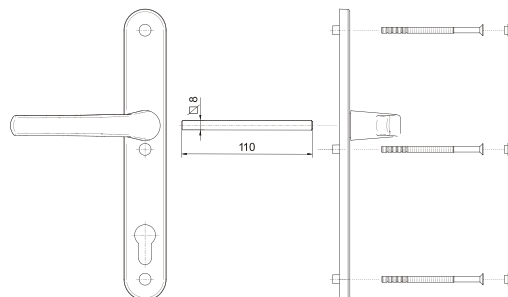

Oda I

Door handle
Дверная ручка

-N ^o		
114.9016.90.WK	25 / 10,5 kg	25

- RAL 9016
- RAL 9005
- RAL 8019
- Painted satin
Краска-сатин
- Painted gold
Краска-золото

Oda II

Door handle
Дверная ручка

-N ^o		
124.9016.00.WK	50 / 14,5 kg	50

- RAL 9016
- RAL 9005
- RAL 8019
- Painted satin
Краска-сатин
- Painted gold
Краска-золото

Venusz

Door handle
Дверная ручка

-N°			RAL
104.9016.35.01	25 / 10 kg	25	8019
			9016

Material - aluminium
Материал-алюминий

Venusz

Door handle
Дверная ручка

-N°			RAL
104.9016.35.02	25 / 10 kg	25	8019
			9016

Material - aluminium
Материал-алюминий

Venusz II

Door handle
Дверная ручка

-N°			RAL
104.9016.25.03	25 / 10 kg	25	8019
			9016

Material - aluminium
Материал-алюминий

Venusz

Pull handle
Офисная ручка

-N°			RAL
104.9016.35.04	25 / 10 kg	25	8019
			9016

Material - aluminium
Материал-алюминий

Pluto

Door handle
Дверная ручка

-N°			RAL
104.9016.35.05	25 / 10 kg	25	8019
			9016