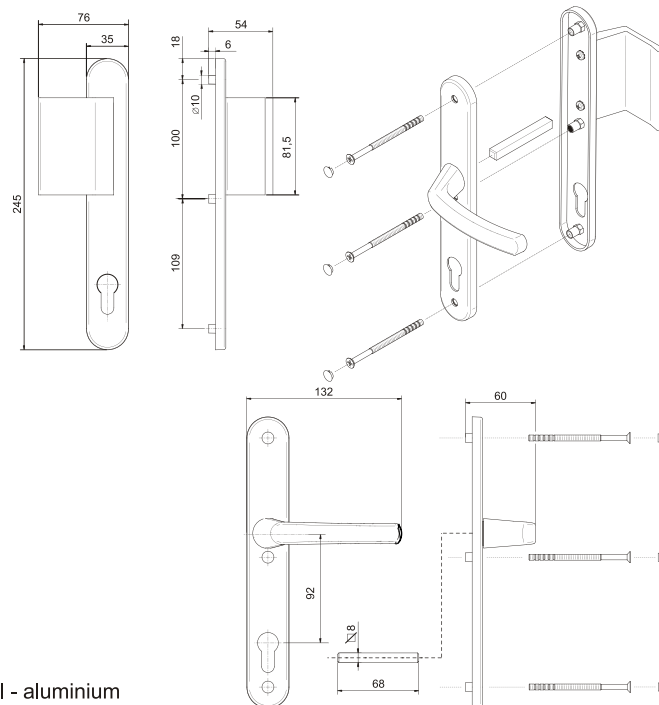

- RAL 9016
- RAL 9005
- RAL 8019
- Painted satin
Краска-сатин
- Painted gold
Краска-золото

Venusz

Door handle
Дверная ручка

-N°			RAL
104.9016.35.01	25 / 10 kg	25	8019
			9016

Material - aluminium
Материал-алюминий

Venusz

Door handle
Дверная ручка

-N°			RAL
104.9016.35.02	25 / 10 kg	25	8019
			9016

Material - aluminium
Материал-алюминий

Venusz II

Door handle
Дверная ручка

-N°			RAL
104.9016.25.03	25 / 10 kg	25	8019
			9016

Material - aluminium
Материал-алюминий

Venusz

Pull handle
Офисная ручка

-N°			RAL
104.9016.35.04	25 / 10 kg	25	8019
			9016

Material - aluminium
Материал-алюминий

Pluto

Door handle
Дверная ручка

-N°			RAL
104.9016.35.05	25 / 10 kg	25	8019
			9016