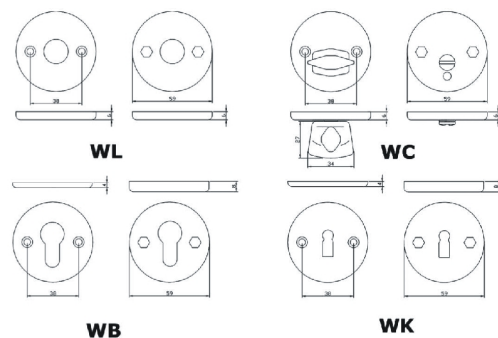

Oda I

Door handle
Дверная ручка

-N ^o		
114.9016.90.WK	25 / 10,5 kg	25

- RAL 9016
- RAL 9005
- RAL 8019
- Painted satin
Краска-сатин
- Painted gold
Краска-золото

Oda II

Door handle
Дверная ручка

-N ^o		
124.9016.00.WK	50 / 14,5 kg	50

- RAL 9016
- RAL 9005
- RAL 8019
- Painted satin
Краска-сатин
- Painted gold
Краска-золото

Venusz

Door handle
Дверная ручка

-N°			RAL
104.9016.35.01	25 / 10 kg	25	8019
			9016

Material - aluminium
Материал-алюминий

Venusz

Door handle
Дверная ручка

-N°			RAL
104.9016.35.02	25 / 10 kg	25	8019
			9016

Material - aluminium
Материал-алюминий

Venusz II

Door handle
Дверная ручка

-N°			RAL
104.9016.25.03	25 / 10 kg	25	8019
			9016

Material - aluminium
Материал-алюминий

Venusz

Pull handle
Офисная ручка

-N°			RAL
104.9016.35.04	25 / 10 kg	25	8019
			9016

Material - aluminium
Материал-алюминий

Pluto

Door handle
Дверная ручка

-N°			RAL
104.9016.35.05	25 / 10 kg	25	8019
			9016