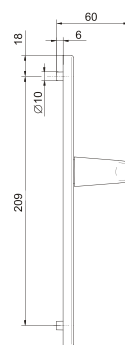

- RAL 9016
- RAL 9005
- RAL 8019
- Painted satin
Краска-сатин
- Painted gold
Краска-золото

Venusz

Door handle
Дверная ручка

-N°			RAL
104.9016.35.01	25 / 10 kg	25	8019
			9016

Material - aluminium
Материал-алюминий

Venusz

Door handle
Дверная ручка

-N°			RAL
104.9016.35.02	25 / 10 kg	25	8019
			9016

Material - aluminium
Материал-алюминий

Venusz II

Door handle
Дверная ручка

-N°			RAL
104.9016.25.03	25 / 10 kg	25	8019
			9016

Material - aluminium
Материал-алюминий

Venusz

Pull handle
Офисная ручка

-N°			RAL
104.9016.35.04	25 / 10 kg	25	8019
			9016

Material - aluminium
Материал-алюминий

Pluto

Door handle
Дверная ручка

-N°			RAL
104.9016.35.05	25 / 10 kg	25	8019
			9016