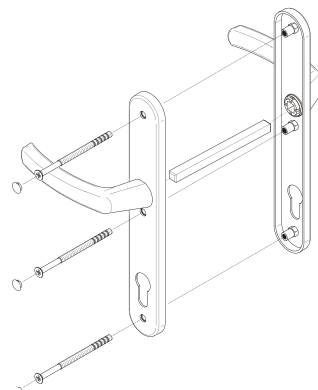

Oda I

Door handle
Дверная ручка

-N ^o		
114.9016.90.WK	25 / 10,5 kg	25

- RAL 9016
- RAL 9005
- RAL 8019
- Painted satin
Краска-сатин
- Painted gold
Краска-золото

Oda II

Door handle
Дверная ручка

-N ^o		
124.9016.00.WK	50 / 14,5 kg	50

- RAL 9016
- RAL 9005
- RAL 8019
- Painted satin
Краска-сатин
- Painted gold
Краска-золото

Venusz

Door handle
Дверная ручка

-N°			RAL
104.9016.35.01	25 / 10 kg	25	8019
			9016

Material - aluminium
Материал-алюминий

Venusz

Door handle
Дверная ручка

-N°			RAL
104.9016.35.02	25 / 10 kg	25	8019
			9016

Material - aluminium
Материал-алюминий

Venusz II

Door handle
Дверная ручка

-N°			RAL
104.9016.25.03	25 / 10 kg	25	8019
			9016

Material - aluminium
Материал-алюминий

Venusz

Pull handle
Офисная ручка

-N°			RAL
104.9016.35.04	25 / 10 kg	25	8019
			9016

Material - aluminium
Материал-алюминий

Pluto

Door handle
Дверная ручка

-N°			RAL
104.9016.35.05	25 / 10 kg	25	8019
			9016