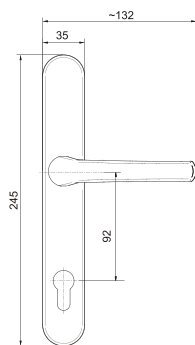

Oda I

Door handle
Дверная ручка

-N ^o		
114.9016.90.WK	25 / 10,5 kg	25

- RAL 9016
- RAL 9005
- RAL 8019
- Painted satin
Краска-сатин
- Painted gold
Краска-золото

Oda II

Door handle
Дверная ручка

-N ^o		
124.9016.00.WK	50 / 14,5 kg	50

- RAL 9016
- RAL 9005
- RAL 8019
- Painted satin
Краска-сатин
- Painted gold
Краска-золото

Venusz

Door handle
Дверная ручка

-N°			RAL
104.9016.35.01	25 / 10 kg	25	8019
			9016

Material - aluminium
Материал-алюминий

Venusz

Door handle
Дверная ручка

-N°			RAL
104.9016.35.02	25 / 10 kg	25	8019
			9016

Material - aluminium
Материал-алюминий

Venusz II

Door handle
Дверная ручка

-N°			RAL
104.9016.25.03	25 / 10 kg	25	8019
			9016

Material - aluminium
Материал-алюминий

Venusz

Pull handle
Офисная ручка

-N°			RAL
104.9016.35.04	25 / 10 kg	25	8019
			9016

Material - aluminium
Материал-алюминий

Pluto

Door handle
Дверная ручка

-N°			RAL
104.9016.35.05	25 / 10 kg	25	8019
			9016