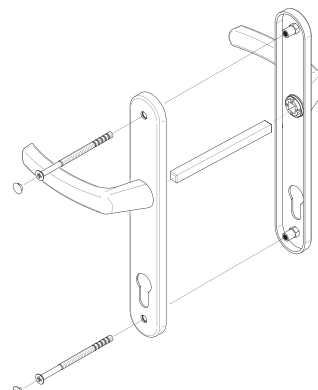

Oda I

Door handle
Дверная ручка

-N ^o		
114.9016.90.WK	25 / 10,5 kg	25

- RAL 9016
- RAL 9005
- RAL 8019
- Painted satin
Краска-сатин
- Painted gold
Краска-золото

Oda II

Door handle
Дверная ручка

-N ^o		
124.9016.00.WK	50 / 14,5 kg	50

- RAL 9016
- RAL 9005
- RAL 8019
- Painted satin
Краска-сатин
- Painted gold
Краска-золото

Venusz

Door handle
Дверная ручка

-N°			RAL
104.9016.35.01	25 / 10 kg	25	8019
			9016

Material - aluminium
Материал-алюминий

Venusz

Door handle
Дверная ручка

-N°			RAL
104.9016.35.02	25 / 10 kg	25	8019
			9016

Material - aluminium
Материал-алюминий

Venusz II

Door handle
Дверная ручка

-N°			RAL
104.9016.25.03	25 / 10 kg	25	8019
			9016

Material - aluminium
Материал-алюминий

Venusz

Pull handle
Офисная ручка

-N°			RAL
104.9016.35.04	25 / 10 kg	25	8019
			9016

Material - aluminium
Материал-алюминий

Pluto

Door handle
Дверная ручка

-N°			RAL
104.9016.35.05	25 / 10 kg	25	8019
			9016