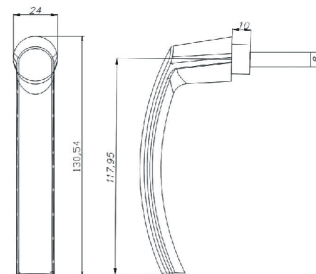

Oda I

Door handle
Дверная ручка

-N ^o		
114.9016.90.WK	25 / 10,5 kg	25

- RAL 9016
- RAL 9005
- RAL 8019
- Painted satin
Краска-сатин
- Painted gold
Краска-золото

Oda II

Door handle
Дверная ручка

-N ^o		
124.9016.00.WK	50 / 14,5 kg	50

- RAL 9016
- RAL 9005
- RAL 8019
- Painted satin
Краска-сатин
- Painted gold
Краска-золото

Venusz

Door handle
Дверная ручка

-N°			RAL
104.9016.35.01	25 / 10 kg	25	8019
			9016

Material - aluminium
Материал-алюминий

Venusz

Door handle
Дверная ручка

-N°			RAL
104.9016.35.02	25 / 10 kg	25	8019
			9016

Material - aluminium
Материал-алюминий

Venusz II

Door handle
Дверная ручка

-N°			RAL
104.9016.25.03	25 / 10 kg	25	8019
			9016

Material - aluminium
Материал-алюминий

Venusz

Pull handle
Офисная ручка

-N°			RAL
104.9016.35.04	25 / 10 kg	25	8019
			9016

Material - aluminium
Материал-алюминий

Pluto

Door handle
Дверная ручка

-N°			RAL
104.9016.35.05	25 / 10 kg	25	8019
			9016