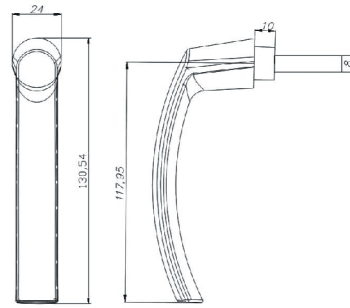

Oda I

Door handle
Дверная ручка

-N ^o		
114.9016.90.WK	25 / 10,5 kg	25

- RAL 9016
- RAL 9005
- RAL 8019
- Painted satin
Краска-сатин
- Painted gold
Краска-золото

Oda II

Door handle
Дверная ручка

-N ^o		
124.9016.00.WK	50 / 14,5 kg	50

- RAL 9016
- RAL 9005
- RAL 8019
- Painted satin
Краска-сатин
- Painted gold
Краска-золото

Venusz

Door handle
Дверная ручка

-N°			RAL
104.9016.35.01	25 / 10 kg	25	8019
			9016

Material - aluminium
Материал-алюминий

Venusz

Door handle
Дверная ручка

-N°			RAL
104.9016.35.02	25 / 10 kg	25	8019
			9016

Material - aluminium
Материал-алюминий

Venusz II

Door handle
Дверная ручка

-N°			RAL
104.9016.25.03	25 / 10 kg	25	8019
			9016

Material - aluminium
Материал-алюминий

Venusz

Pull handle
Офисная ручка

-N°			RAL
104.9016.35.04	25 / 10 kg	25	8019
			9016

Material - aluminium
Материал-алюминий

Pluto

Door handle
Дверная ручка

-N°			RAL
104.9016.35.05	25 / 10 kg	25	8019
			9016