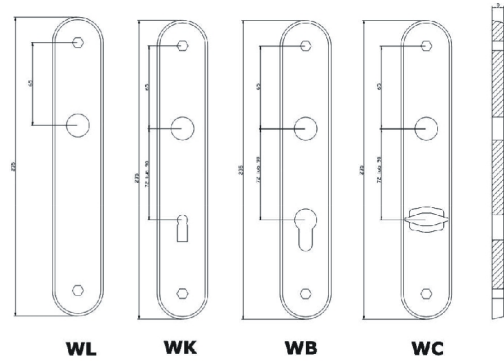

Oda I

Door handle
Дверная ручка

-N ^o		
114.9016.90.WK	25 / 10,5 kg	25

- RAL 9016
- RAL 9005
- RAL 8019
- Painted satin
Краска-сатин
- Painted gold
Краска-золото

Oda II

Door handle
Дверная ручка

-N ^o		
124.9016.00.WK	50 / 14,5 kg	50

- RAL 9016
- RAL 9005
- RAL 8019
- Painted satin
Краска-сатин
- Painted gold
Краска-золото

Venusz

Door handle
Дверная ручка

-N°			RAL
104.9016.35.01	25 / 10 kg	25	8019
			9016

Material - aluminium
Материал-алюминий

Venusz

Door handle
Дверная ручка

-N°			RAL
104.9016.35.02	25 / 10 kg	25	8019
			9016

Material - aluminium
Материал-алюминий

Venusz II

Door handle
Дверная ручка

-N°			RAL
104.9016.25.03	25 / 10 kg	25	8019
			9016

Material - aluminium
Материал-алюминий

Venusz

Pull handle
Офисная ручка

-N°			RAL
104.9016.35.04	25 / 10 kg	25	8019
			9016

Material - aluminium
Материал-алюминий

Pluto

Door handle
Дверная ручка

-N°			RAL
104.9016.35.05	25 / 10 kg	25	8019
			9016