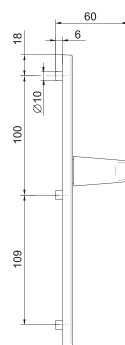

Venusz

Door handle
Дверная ручка

-N°			RAL
104.9016.35.01	25 / 10 kg	25	8019
			9016

Material - aluminium
Материал-алюминий