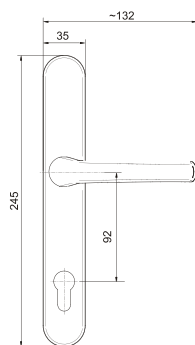

Oda I

Door handle
Дверная ручка

-N ^o		
114.9016.90.WK	25 / 10,5 kg	25

- RAL 9016
- RAL 9005
- RAL 8019
- Painted satin
Краска-сатин
- Painted gold
Краска-золото

Oda II

Door handle
Дверная ручка

-N ^o		
124.9016.00.WK	50 / 14,5 kg	50

- RAL 9016
- RAL 9005
- RAL 8019
- Painted satin
Краска-сатин
- Painted gold
Краска-золото

Venusz

Door handle
Дверная ручка

-N°			RAL
104.9016.35.01	25 / 10 kg	25	8019
			9016

Material - aluminium
Материал-алюминий

Venusz

Door handle
Дверная ручка

-N°			RAL
104.9016.35.02	25 / 10 kg	25	8019
			9016

Material - aluminium
Материал-алюминий

Venusz II

Door handle
Дверная ручка

-N°			RAL
104.9016.25.03	25 / 10 kg	25	8019
			9016

Material - aluminium
Материал-алюминий

Venusz

Pull handle
Офисная ручка

-N°			RAL
104.9016.35.04	25 / 10 kg	25	8019
			9016

Material - aluminium
Материал-алюминий

Pluto

Door handle
Дверная ручка

-N°			RAL
104.9016.35.05	25 / 10 kg	25	8019
			9016